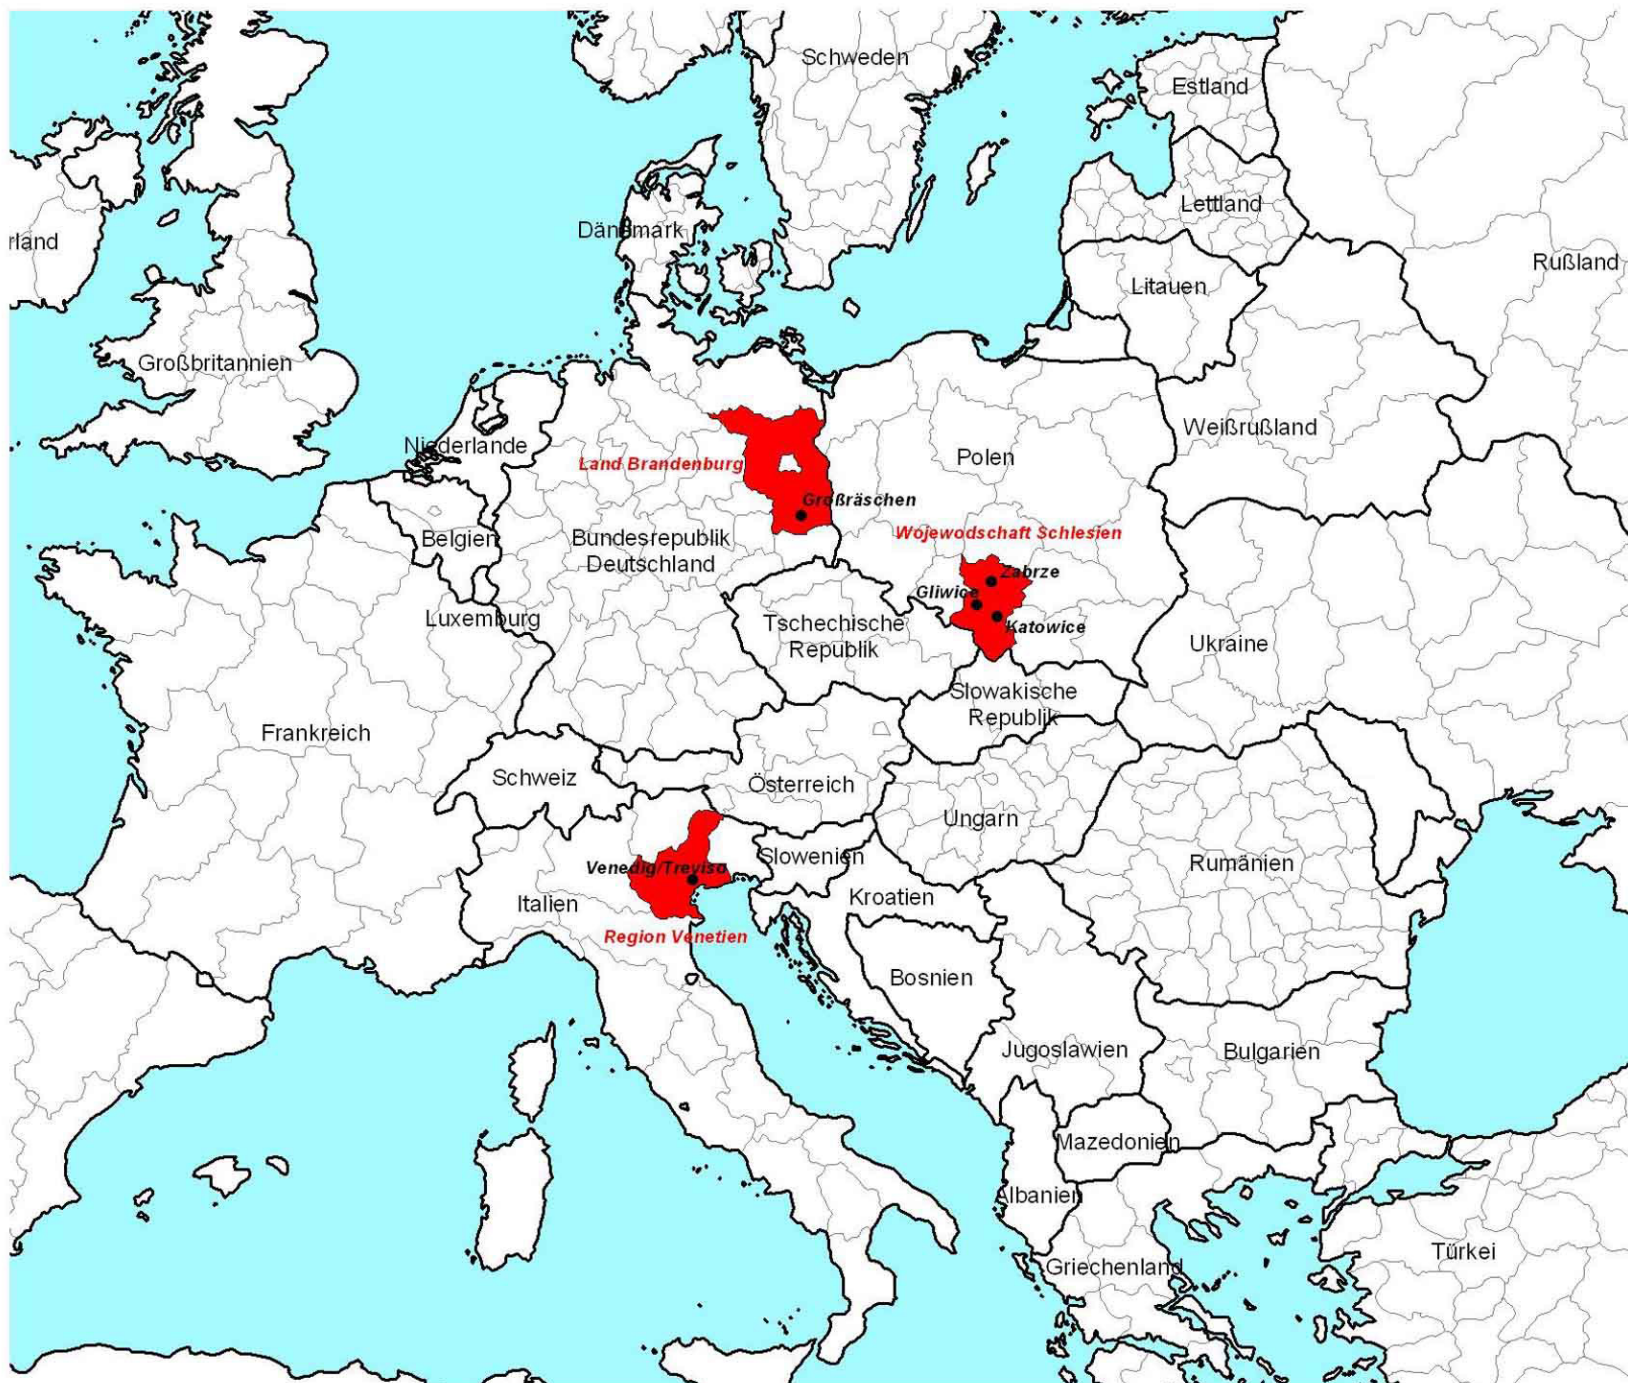

REKULA

*Restructuring
Cultural Landscapes*

Internationale Bauausstellung
Fürst-Pückler-Land (IBA)

Region Venetien

Fondazione Benetton
Studi Ricerche

Technische Universität
Gliwice
Fakultät für Architektur

Gemeinde Zabrze

 Staatsgrenzen - Granice Państwowe

 Bezirks- / Landesgrenzen
Granice województw

Maßstab der Karte
1:10000000

50 0 50 100 Kilometer

Kartographische Grundlage:
ESRI Inc.

Bearbeiter: Frank Pappé
Datum: 22.7.2002
Pfad: Ygg1-cl2lav16vegar/regar_neu.fp.apr
Layout Gebiete